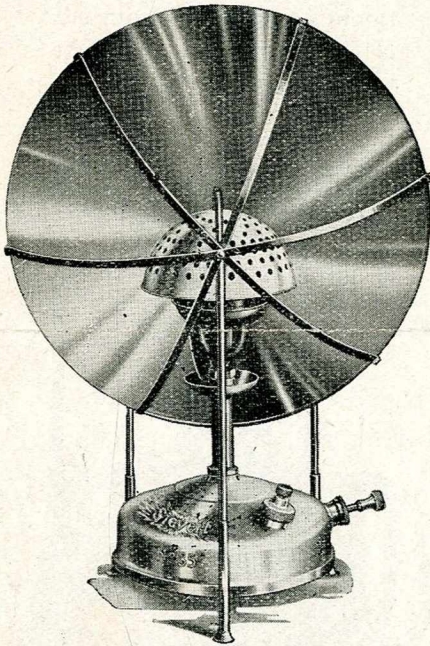

L'article de Saison qu'il ne faut pas oublier

RADIATEUR PARABOLIQUE

" MAX SIEVERT "

avec Soupape de Sûreté

N° 35

**TRANSFORMABLE
EN RÉCHAUD
à gaz de pétrole.**

TARIF CONFIDENTIEL

N° 35 - Monté en radiateur

N° 35 - Monté en réchaud

Contenance.	litre	1.100
Durée de marche	heures	5
Hauteur totale	m/m	410
<i>La pièce</i>	fr.	135. »

Remise 33.1/3

Demander prospectus spécial à MARKT & C° (Paris) Ltd.

107, Av. Parmentier PARIS-XI^e — Téléphone : Oberkampf 55-20 à 24 inclus

Voir au verso illustrations et description du N° 36

L'article de saison qu'il ne faut pas oublier

RADIATEUR PARABOLIQUE

"MAX SIEVERT"

avec Soupape de Sureté

N° 36

Mêmes construction et fonctionnement que le Radiateur N° 35, mais de capacité plus forte.