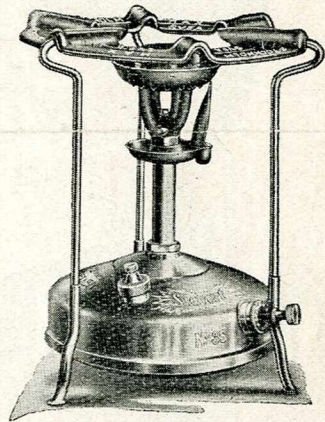

L'article de Saison qu'il ne faut pas oublier

RADIATEUR PARABOLIQUE

" MAX SIEVERT "

avec Soupape de Sûreté

N° 35

**TRANSFORMABLE
EN RÉCHAUD
à gaz de pétrole.**

TARIF CONFIDENTIEL

N° 35 - Monté en radiateur

N° 35 - Monté en réchaud

Contenance.	litre	1.100
Durée de marche	heures	5
Hauteur totale	m/m	410
<i>La pièce</i>	fr.	135. »

Remise 33.1/3

Demander prospectus spécial à MARKT & C° (Paris) Ltd.

107, Av. Parmentier PARIS-XI^e — Téléphone : Oberkampf 55-20 à 24 inclus

Voir au verso illustrations et description du N° 36

L'article de saison qu'il ne faut pas oublier

RADIATEUR PARABOLIQUE

"MAX SIEVERT"

avec Soupape de Sureté

N° 36

Mêmes construction et fonctionnement que le Radiateur N° 35, mais de capacité plus forte.