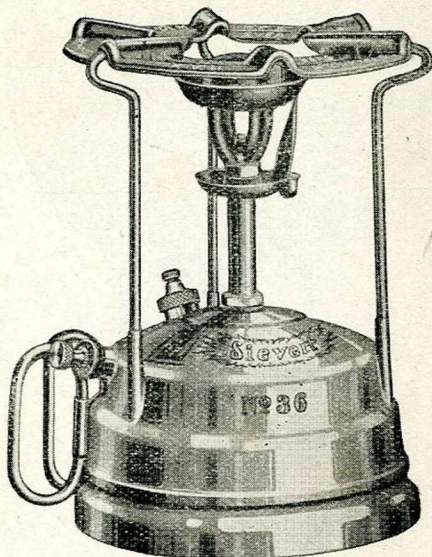

L'article de Saison qu'il ne faut pas oublier

RADIATEUR PARABOLIQUE

" MAX SIEVERT "

avec Soupape de Sûreté

N° 35

**TRANSFORMABLE
EN RÉCHAUD
à gaz de pétrole.**

TARIF CONFIDENTIEL

N° 35 - Monté en radiateur

N° 35 - Monté en réchaud

Contenance.	litre	1.100
Durée de marche	heures	5
Hauteur totale	m/m	410
<i>La pièce</i>	fr.	135. »

Remise 33.1/3

Demander prospectus spécial à MARKT & C° (Paris) Ltd.

107, Av. Parmentier PARIS-XI^e — Téléphone : Oberkampf 55-20 à 24 inclus

Voir au verso illustrations et description du N° 36

L'article de saison qu'il ne faut pas oublier

RADIATEUR PARABOLIQUE

"MAX SIEVERT"

avec Soupape de Sureté

N° 36

Mêmes construction et fonctionnement que le Radiateur N° 35, mais de capacité plus forte.

TARIF CONFIDENTIEL

N° 36 - Monté en radiateur

N° 36 - Monté en réchaud

Contenance	litres	2
Durée de marche	heures	8 à 10
Hauteur totale	m/m	445
La pièce	fr.	195. »

Remise 33.1/3

Demander Prospectus spécial à **MARKT & Co. (Paris) Ltd.**
 107, Avenue Parmentier - PARIS-XI^e - Tél. : Oberkampf 55-20 à 24 inclus
 Voir au verso illustrations et description du N° 35